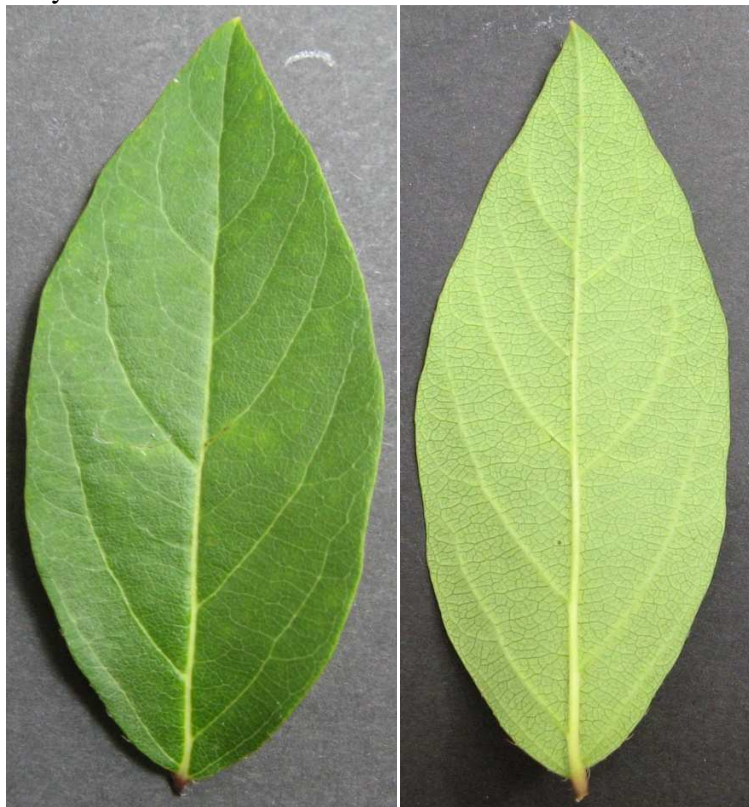

Caprifoliaceae – zimolezovité

Zimolez vonný, z. nejvonnější (*Lonicera fragrantissima* Paxt.)

Keř, 1,5 – 2,5 m vysoký. Poloopadavý až opadavý keř, letorosty lysé, listy 3 – 5 cm dlouhé, na okraji jen v mládí štětinatě brvité, květy zároveň s rašením listů.

Rozšíření – Čína

Květy – oboupohlavné, v úžlabních vidlanech po 2, pětičetné

květ

Listy – vstřícné

Plody – bobule, po 2 srůstající

bobule

semeno